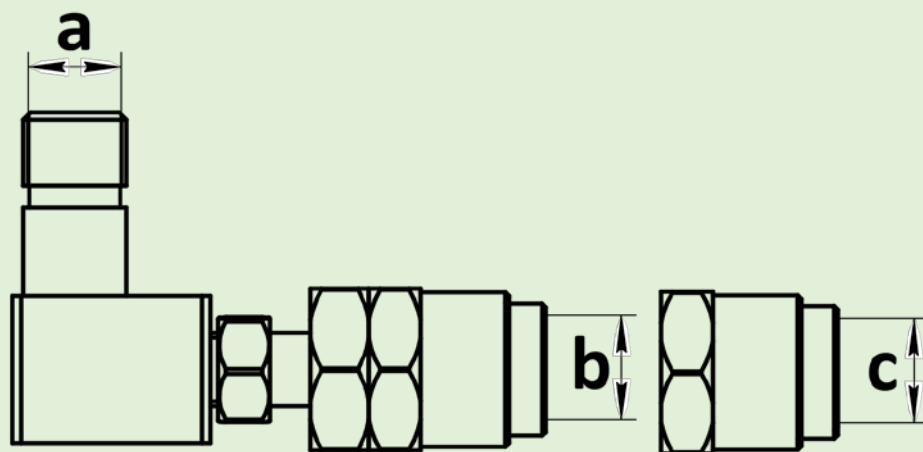

Straight adapters with replaceable nut
Переходники прямые со сменной гайкой

Part number Артикул	a (mm)	b (mm)	c (mm)	Photo / Фото
DL-UNI50083	M14x1,5	M12x1,5	M14x1,5	
DL-UNI50087	M12x1,5	M12x1,5	M14x1,5	

Angular adapters with replaceable nut
Переходники угловые со сменной гайкой

Part number Артикул	a (mm)	b (mm)	c (mm)	Photo / Фото
DL-UNI50084	M14x1,5	M12x1,5	M14x1,5	
DL-UNI50088	M12x1,5	M12x1,5	M14x1,5	