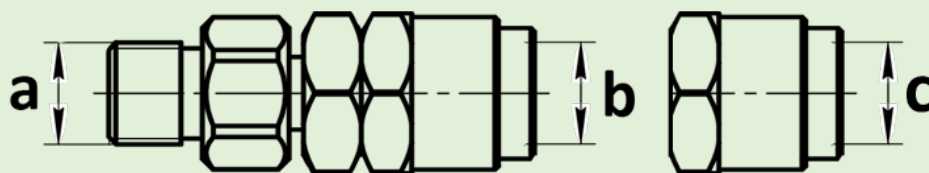

Straight adapters with replaceable nut
Переходники прямые со сменной гайкой

Part number Артикул	a (mm)	b (mm)	c (mm)	Photo / Фото
DL-UNI50083	M14x1,5	M12x1,5	M14x1,5	
DL-UNI50087	M12x1,5	M12x1,5	M14x1,5	

Angular adapters with replaceable nut
Переходники угловые со сменной гайкой

Part number Артикул	a (mm)	b (mm)	c (mm)	Photo / Фото
DL-UNI50084	M14x1,5	M12x1,5	M14x1,5	
DL-UNI50088	M12x1,5	M12x1,5	M14x1,5	